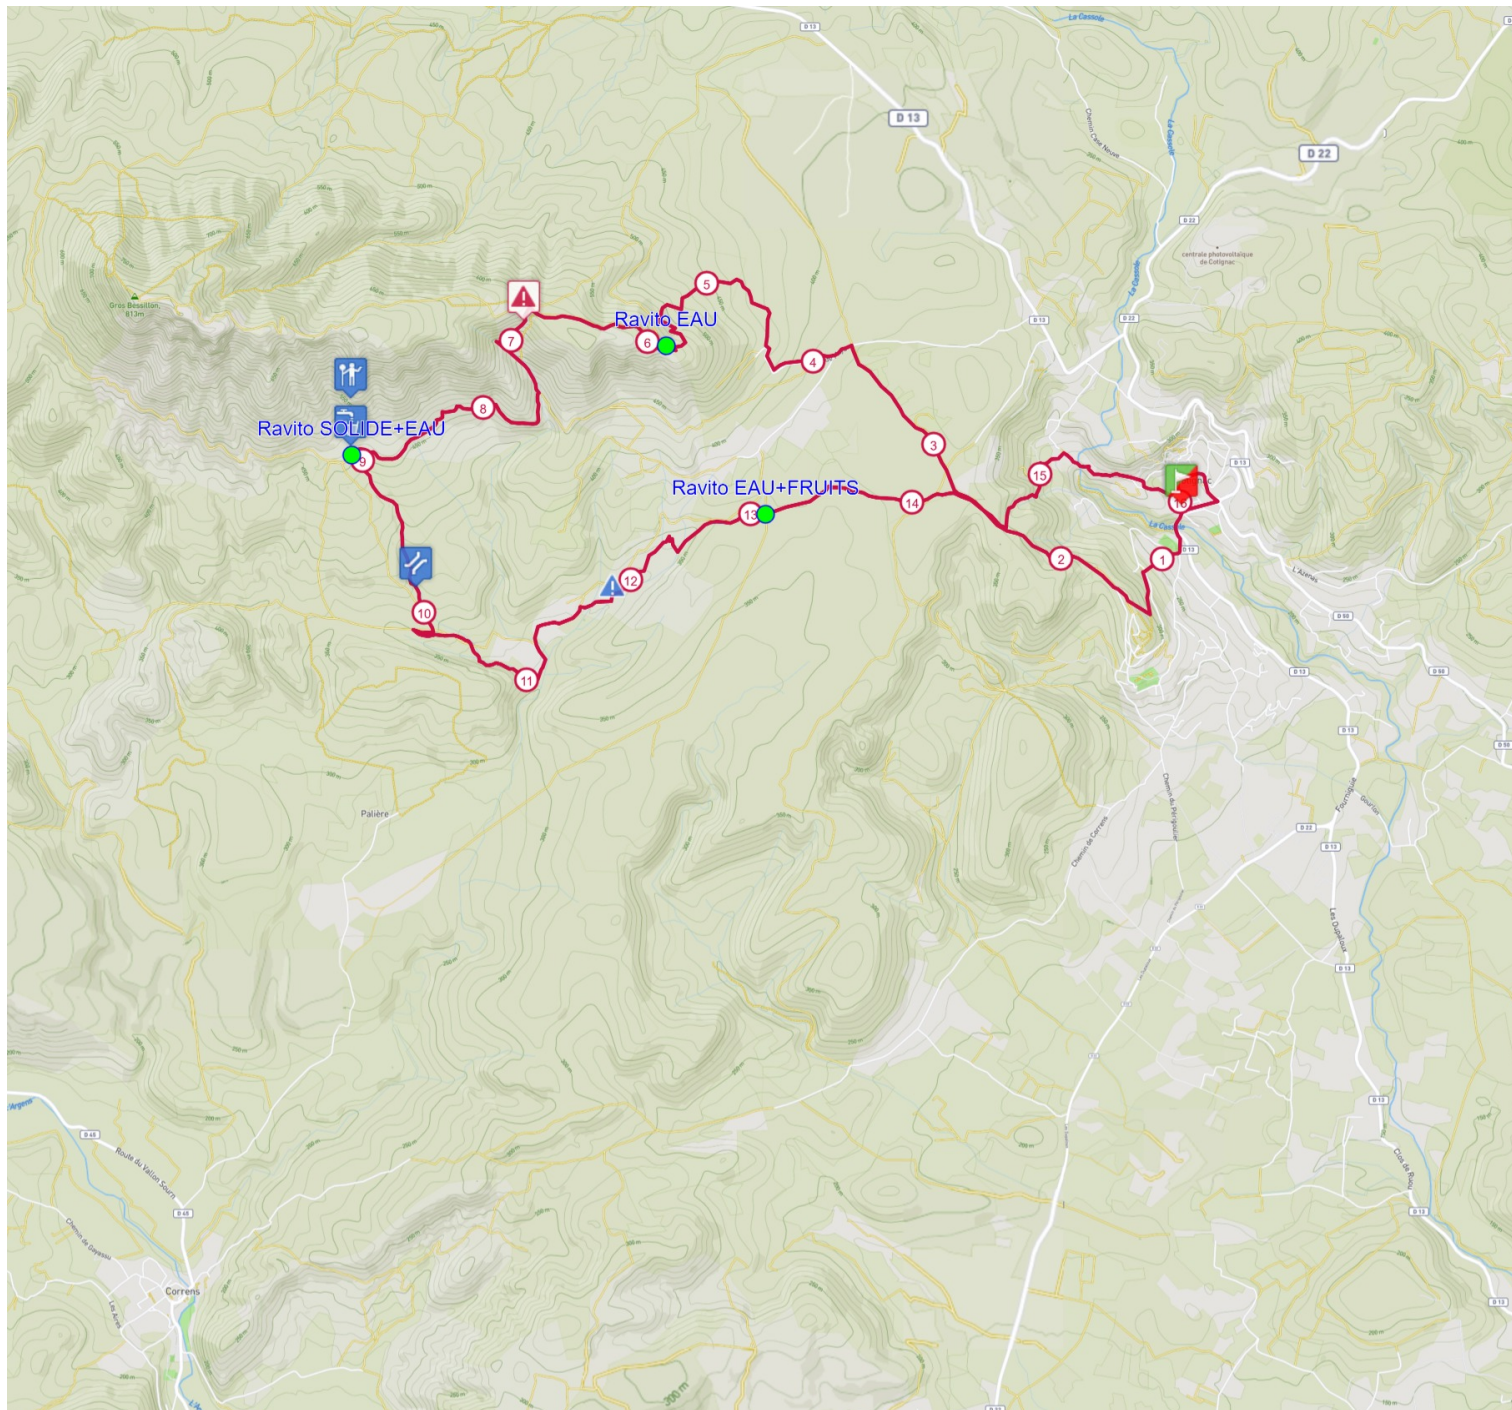

Retrouvez ce parcours sur votre mobile avec l'appli TrailConnect. Pour en savoir plus : <http://trailconnect.run>

<https://tracedetail.com>

 > 10%  > 20%  > 30%